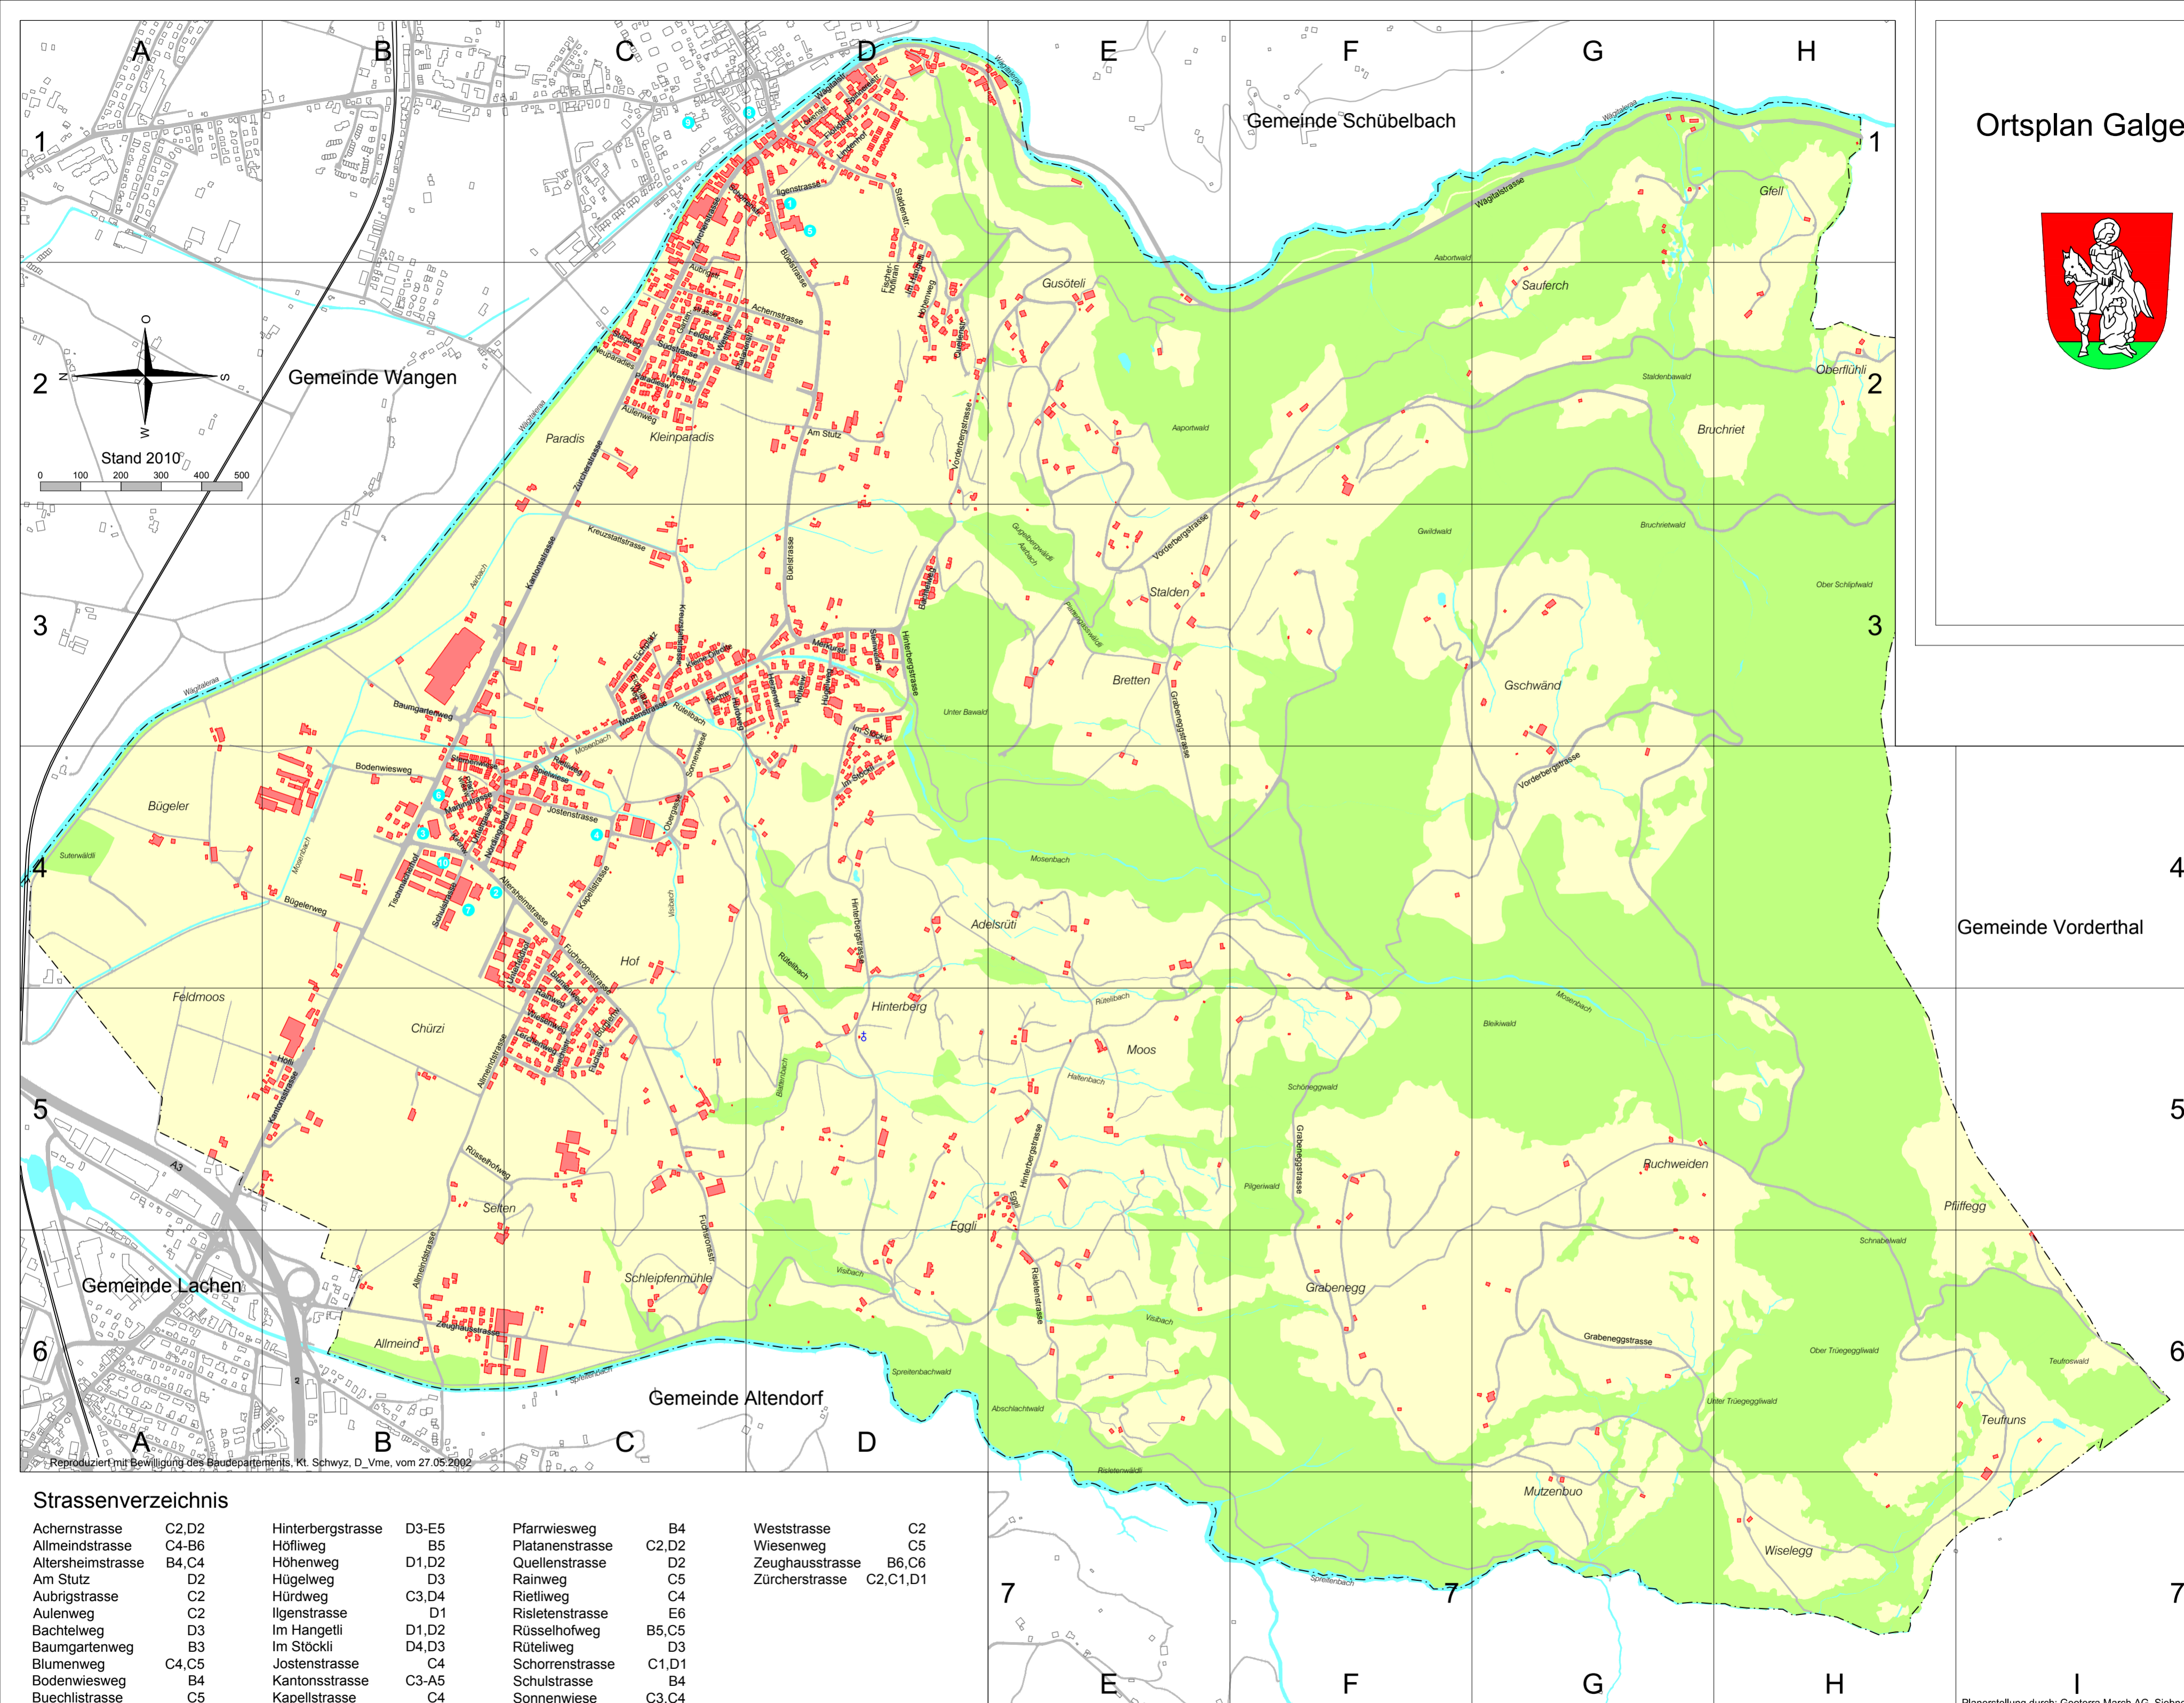

# Ortsplan Galgenen

Stand 2010

Reproduziert mit Bewilligung des Baudepartements, Kt. Schwyz, D\_Vme, vom 27.05.2002

## Strassenverzeichnis

Achernstrasse	C2,D2	Hinterbergstrasse	D3-E5	Pfarrwiesweg	B4
Allmeindstrasse	C4-B6	Höfliweg	B5	Platanenstrasse	C2,D2
Altersheimstrasse	B4,C4	Höhenweg	D1,D2	Quellenstrasse	D2
Am Stutz	D2	Hügelweg	D3	Rainweg	C5
Aubrigstrasse	C2	Hürdweg	C3,D4	Rietliweg	C4
Aulenweg	C2	Ilgenstrasse	D1	Risletenstrasse	E6
Bachtelweg	D3	Im Hangtli	D1,D2	Rüsselhofweg	B5,C5
Baumgartenweg	B3	Im Stöckli	D4,D3	Rüteliweg	D3
Blumenweg	C4,C5	Jostenstrasse	C4	Schorrenstrasse	C1,D1
Bodenwiesweg	B4	Kantonsstrasse	C3-A5	Schulstrasse	B4
Buechlistrasse	C5	Kapellstrasse	C4	Sonnenwiese	C3,C4
Büelstrasse	D1-D3	Kirchweg	B4	Spielwiese	C4
Bügelweg	A4,B4	Kleine Öltrotte	C3	Spinnereistrasse	D1
Bürglenweg	C5	Kreuzstattstrasse	C3	Staldenstrasse	D1,D2
Eichplätz	C3	Lerchenweg	C5	Stegweg	C2
Eichplätzweg	C3	Lindenhof	D1	Steinweidstrasse	D3
Feldstrasse	C2	Löwenstrasse	D1	Sternenwiese	B4
Fischerhöflirain	D1	Martinstrasse	B4	Südstrasse	C2,D2
Floridastrasse	D1	Merkurstrasse	D3	Teichweg	C3
Fuchsrönsstrasse	C4-C6	Mosenstrasse	C4,C3,D3	Tischmacherhof	B4
Fuchsweg	C5	Neuparadies	C2	Unterfeldhof	B4,C4
Gartenstrasse	C2	Nördlingerhof	B4,C4	Untergass	B4
Grabeneggstrasse	E3-G6	Obergass	C3,C4	Vorderbergstrasse	D3-H6
Heizenstrasse	D3	Paradiesweg	C2	Wägitalstrasse	D1-H1

Planerstellung durch: Geoterra March AG, Siebnen